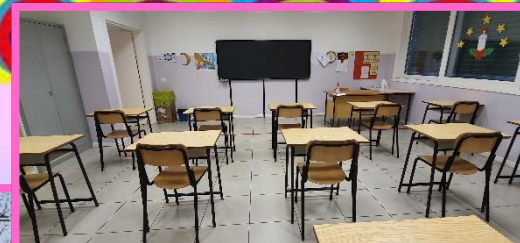

Laboratori previsti per l'anno scolastico 2022/23:

- ❖ Laboratorio intercultura
- ❖ Laboratorio di musica
- ❖ Laboratorio di cucina
- ❖ Laboratorio di creatività
- ❖ Laboratorio sportivo
- ❖ Progetto "L'orticello di scuola nostra"
- ❖ Laboratori e proposte in itinere

ORARIO DI FUNZIONAMENTO

LUNEDÌ	MERCOLEDÌ
MARTEDÌ	
GIOVEDÌ	
VENERDÌ	
7.45 - 12.45	7.45 - 15.45

**SCUOLA A TEMPO NORMALE: 27 ORE
CON SETTIMANA "CORTA"**

SPAZI A DISPOSIZIONE

- ◆ Edificio di recente costruzione
- ◆ LIM e Digital Board nelle classi
- ◆ Sala mensa
- ◆ Vasti cortili esterni
- ◆ Palestra